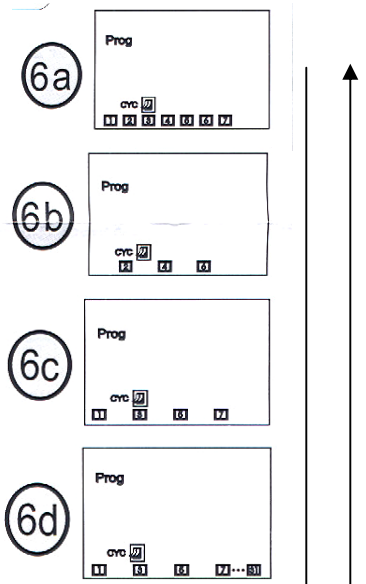

4/ vložení aktuálního dne

5/ vložení aktuálního času

6/ vložení cyklu

DALŠÍ FUNKCE + ZOBRAZENÍ VLOŽENÝCH DAT

1/ úvodní displej

2/ vložení dešťové pauzy (0-15 dní)

3/ procentuální úprava doby závlahy 0-200%

4/ volba doba závlahy manuálně spuštěné sekce (0-12hod)