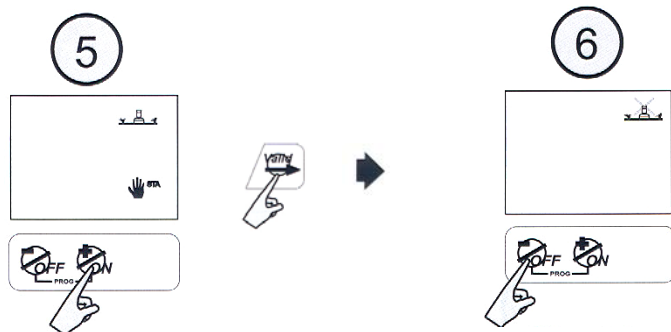

4/ vložení aktuálního dne

5/ vložení aktuálního času

6/ vložení cyklu

DALŠÍ FUNKCE + ZOBRAZENÍ VLOŽENÝCH DAT

1/ úvodní displej

2/ vložení dešťové pauzy (0-15 dní)

3/ procentuální úprava doby závlahy 0-200%

4/ volba doba závlahy manuálně spuštěné sekce (0-12hod)

5/ manuální spuštění

6/ vypnutí/zapnutí zavlažování

7/ zobrazení zvoleného cyklu

7a/ 7-denní cyklus

7b/c/d/ sudé/ liché dny zavlažovací (+/- 31.)

7e/ uživatelský cyklus

8/ zobrazení vložené doby zavlažování