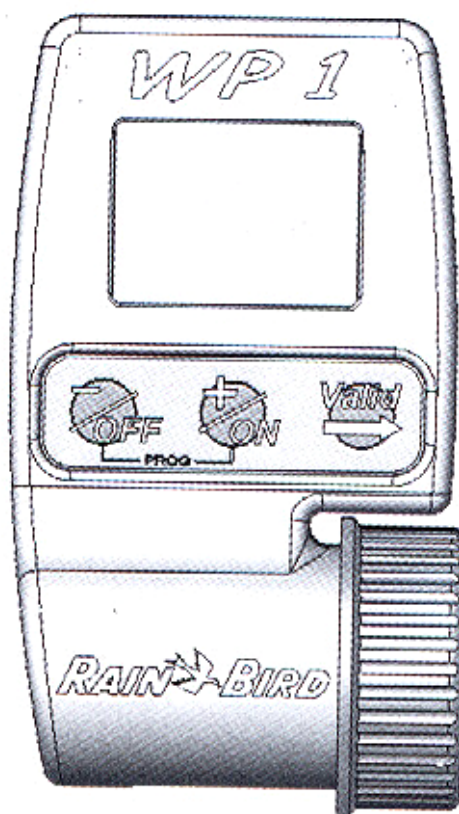

RAIN BIRD®

WP1

ITTEC spol. s r.o. – zastoupení RAIN BIRD pro ČR a SR
Areál obchodu a služeb, Modletice 106, 251 01 Říčany
tel : +420 323 616 222 fax: +420 323 616 223, info@ittec.cz www.ittec.cz