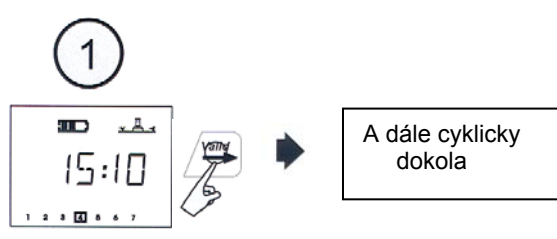

1/ úvodní displej

A dále cyklicky dokola