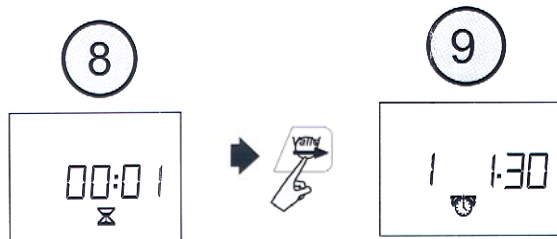

4/ vložení aktuálního dne

5/ vložení aktuálního času

6/ vložení cyklu

DALŠÍ FUNKCE + ZOBRAZENÍ VLOŽENÝCH DAT

1/ úvodní displej

2/ vložení dešťové pauzy (0-15 dní)

3/ procentuální úprava doby závlahy 0-200%

4/ volba doba závlahy manuálně spuštěné sekce (0-12hod)

5/ manuální spuštění

6/ vypnutí/zapnutí zavlažování

7/ zobrazení zvoleného cyklu

7a/ 7-denní cyklus

7b/c/d/ sudé/ liché dny zavlažovací (+/- 31.)

7e/ uživatelský cyklus

8/ zobrazení vložené doby zavlažování

9/ zobrazení startovacích časů (max 8)

1/ úvodní displej

A dále cyklicky dokola