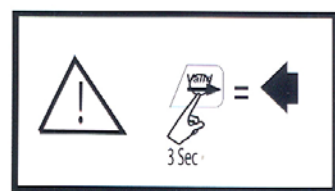

4/ vložení aktuálního dne

5/ vložení aktuálního času

6/ vložení cyklu

DALŠÍ FUNKCE + ZOBRAZENÍ VLOŽENÝCH DAT

1/ úvodní displej

2/ vložení dešťové pauzy (0-15 dní)

3/ procentuální úprava doby závlahy 0-200%

4/ volba doba závlahy manuálně spuštěné sekce (0-12hod)