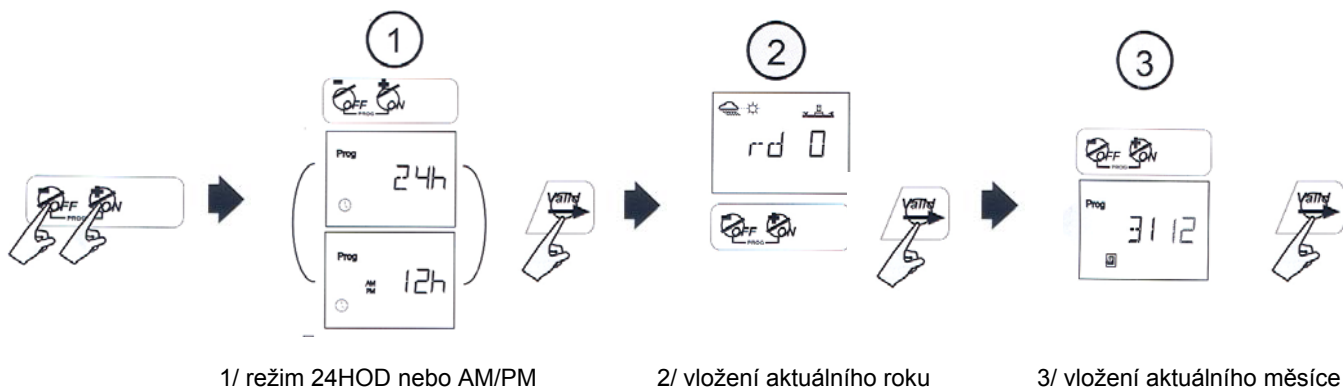

4/ vložení aktuálního dne

5/ vložení aktuálního času

6/ vložení cyklu

DALŠÍ FUNKCE + ZOBRAZENÍ VLOŽENÝCH DAT

1/ úvodní displej

2/ vložení dešťové pauzy (0-15 dní)

3/ procentuální úprava doby závlahy 0-200%

4/ volba doba závlahy manuálně spuštěné sekce (0-12hod)

5/ manuální spuštění

6/ vypnutí/zapnutí zavlažování

7/ zobrazení zvoleného cyklu

7a/ 7-denní cyklus

7b/c/d/ sudé/ liché dny zavlažovací (+/- 31.)

7e/ uživatelský cyklus

8/ zobrazení vložené doby zavlažování

9/ zobrazení startovacích časů (max 8)

1/ úvodní displej

A dále cyklicky dokola