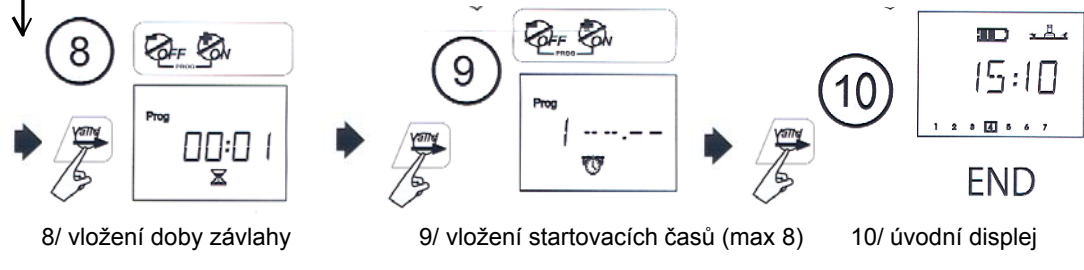

4/ vložení aktuálního dne

5/ vložení aktuálního času

6/ vložení cyklu

DALŠÍ FUNKCE + ZOBRAZENÍ VLOŽENÝCH DAT

1/ úvodní displej

2/ vložení dešťové pauzy (0-15 dní)

3/ procentuální úprava doby závlahy 0-200%

4/ volba doba závlahy manuálně spuštěné sekce (0-12hod)

5/ manuální spuštění

6/ vypnutí/zapnutí zavlažování

7/ zobrazení zvoleného cyklu

7a/ 7-denní cyklus

7b/c/d/ sudé/ liché dny zavlažovací (+/- 31.)

7e/ uživatelský cyklus

8/ zobrazení vložené doby zavlažování