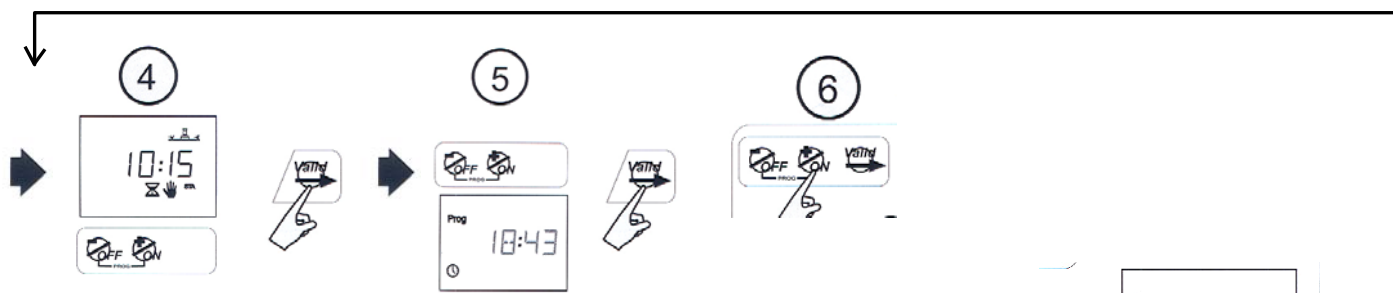

4/ vložení aktuálního dne

5/ vložení aktuálního času

6/ vložení cyklu

DALŠÍ FUNKCE + ZOBRAZENÍ VLOŽENÝCH DAT

1/ úvodní displej

2/ vložení dešťové pauzy (0-15 dní)

3/ procentuální úprava doby závlahy 0-200%

4/ volba doba závlahy manuálně spuštěné sekce (0-12hod)