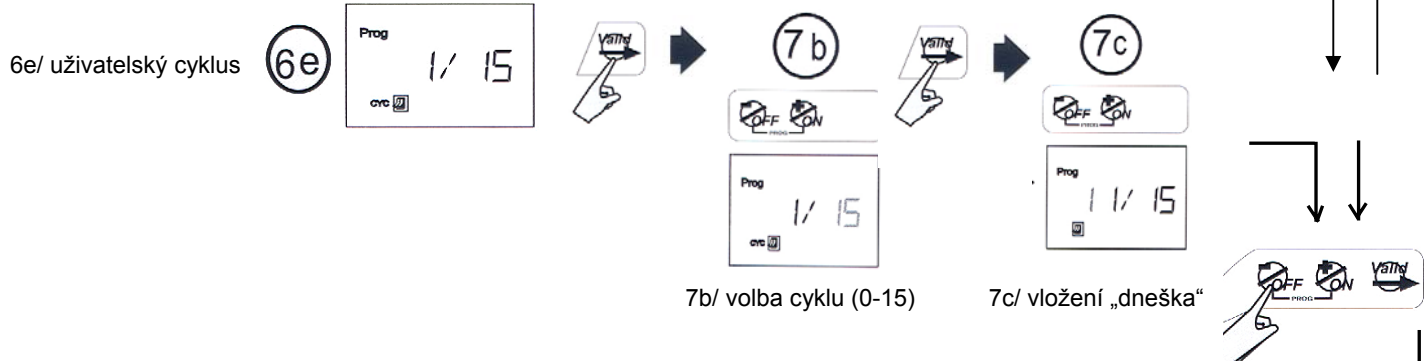

4/ vložení aktuálního dne

5/ vložení aktuálního času

6/ vložení cyklu

DALŠÍ FUNKCE + ZOBRAZENÍ VLOŽENÝCH DAT

1/ úvodní displej

2/ vložení dešťové pauzy (0-15 dní)

3/ procentuální úprava doby závlahy 0-200%

4/ volba doba závlahy manuálně spuštěné sekce (0-12hod)

5/ manuální spuštění

6/ vypnutí/zapnutí zavlažování

7/ zobrazení zvoleného cyklu

7a/ 7-denní cyklus

7b/c/d/ sudé/ liché dny zavlažovací (+/- 31.)

7e/ uživatelský cyklus

8/ zobrazení vložené doby zavlažování

9/ zobrazení startovacích časů (max 8)

1/ úvodní displej

A dále cyklicky dokola