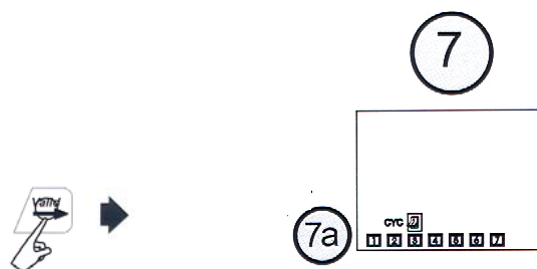

4/ vložení aktuálního dne

5/ vložení aktuálního času

6/ vložení cyklu

DALŠÍ FUNKCE + ZOBRAZENÍ VLOŽENÝCH DAT

1/ úvodní displej

2/ vložení dešťové pauzy (0-15 dní)

3/ procentuální úprava doby závlahy 0-200%

4/ volba doba závlahy manuálně spuštěné sekce (0-12hod)

5/ manuální spuštění

6/ vypnutí/zapnutí zavlažování

7/ zobrazení zvoleného cyklu

7a/ 7-denní cyklus

7b/c/d/ sudé/ liché dny zavlažovací (+/- 31.)

7e/ uživatelský cyklus

8/ zobrazení vložené doby zavlažování